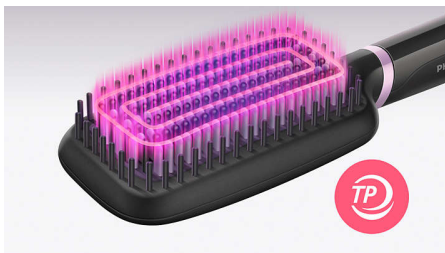

Особенности

Турмалиновое керамическое покрытие

Турмалиновое керамическое покрытие для гладких, сияющих и послушных волос.

Технология ThermoProtect

Технология ThermoProtect поддерживает постоянную температуру щетки, предотвращая перегрев, чтобы ваши волосы сияли здоровьем.

2 температурных режима

Два температурных режима (170°C и 200°C) для разных типов волос.