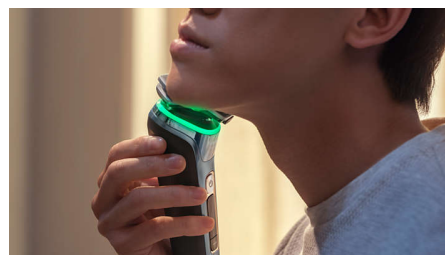

Sensor Pressure Guard

A utilização da pressão correta é essencial para um barbear apurado e para a proteção da pele. Os sensores avançados na máquina de barbear reconhecem a pressão que aplica e o inovador sinal de luz mostra quando está a

pressionar com demasiada ou pouca força. Garante um barbear personalizado perfeito para si.

Cabeças flexíveis 360-D

Concebida para seguir os contornos do seu rosto e pescoço, esta máquina de barbear elétrica Philips possui cabeças totalmente flexíveis que rodam 360° para um barbear cuidado e confortável.

Revestimento SkinGlide protetor

Há um revestimento protetor entre as cabeças da máquina de barbear e a sua pele. Composto por até 250 000 microesferas por centímetro quadrado, melhora o deslizar em até 30%***, para minimizar a irritação.

Sensor Power Adapt

A máquina de barbear elétrica tem uma tecnologia de deteção inteligente de pelos faciais que lê a densidade do pelo 500 vezes por segundo. O sensor Power Adapt adapta-se automaticamente ao poder de corte para um barbear suave e sem esforço.