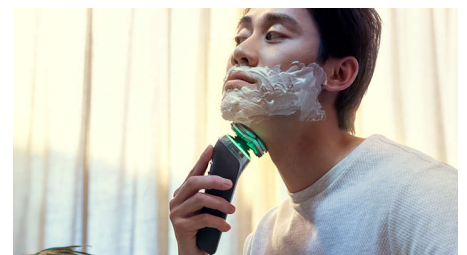

Personalização através da aplicação

Aperfeiçoe o seu barbear emparelhando a sua máquina de barbear com a aplicação Philips Shaving****. De sessão a sessão, controle o progresso da sua pele, personalize o seu barbear e domine a sua técnica para um barbear tão rente quanto suave para a pele.

Húmido e seco

Adapte a sua rotina de barbear às suas necessidades. Com a tecnologia Wet & Dry, pode optar por um barbear a seco confortável ou um barbear húmido refrescante. Pode barbear-se com gel ou espuma, até debaixo do chuveiro.