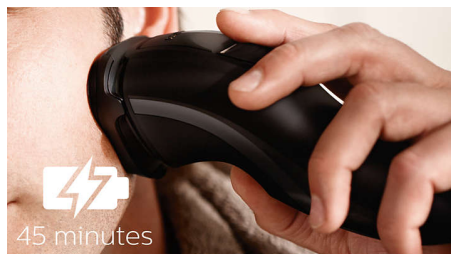

45 de minute de bărbierit fără fir

Vei avea peste 45 minute de utilizare - aproximativ 15 bărbieriri - după o încărcare de opt ore. Acest aparat de bărbierit funcționează numai în modul fără fir.