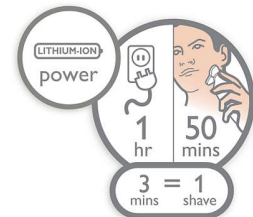

Bezšnúrové použitie – 50 min

Energeticky účinná, výkonná lítiová batéria vám na jedno nabitie poskytne dlhšie holenie. Ak ju necháte nabíjať jednu hodinu, budete mať k dispozícii až 50 minút holenia. Po 3 minútach nabíjania bude mať dostatok energie na jedno oholenie.

2-úrovňový indikátor batérie

Viacúrovňový displej LED signalizuje, kedy je batéria takmer vybitá, kedy potrebujete novú hlavu a kedy je aktivovaný cestovný zámok. Uzamknutie pri cestovaní chráni výrobok pred náhodným zapnutím. Stlačením a podržaním ktoréhokoľvek tlačidla na 3 sekundy aktivujete cestovný zámok, ktorý zabráni náhodnému zapnutiu výrobku. Červený symbol zámku signalizuje, že zámok je aktivovaný.