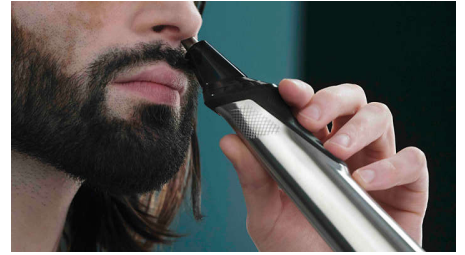

Aparador para o nariz e orelhas

Evite golpes e cortes, pois o aparador tudo-em-um remove rapidamente pelos indesejados do nariz e orelhas.