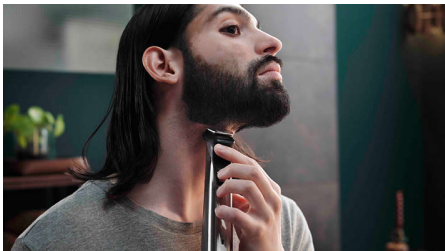

## Tecnologia DualCut

O aparador tudo-em-um dispõe da tecnologia DualCut avançada para a máxima precisão. Inclui lâminas duplas e foi concebido para se manter tão afiado como no primeiro dia.

## Aparador totalmente em metal

Crie linhas definidas e direitas e apare uniformemente os pelos mais grossos graças às lâminas precisas em aço do aparador de corpo e barba. Estas lâminas não corrosivas não enferrujam e dispõem de afiação automática para durar mais tempo.