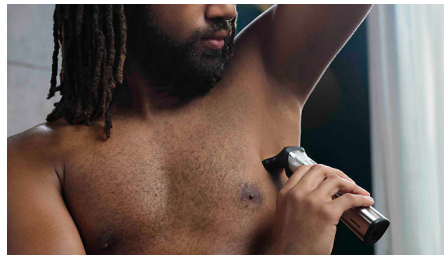

Sistema de corte de pelos corporais com protetor da pele

Corte confortavelmente os pelos corporais abaixo do pescoço com o nosso sistema protetor da pele exclusivo que protege até mesmo as zonas corporais mais sensíveis, permitindo-lhe cortar a uma proximidade de 0,5 mm