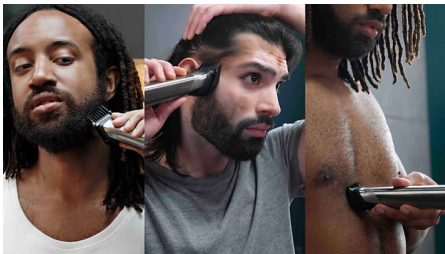

14 acessórios para rosto, cabelo e corpo

O aparador tudo-em-um Philips Multigroom 7000 inclui 14 acessórios para uma solução de aparador para corpo.