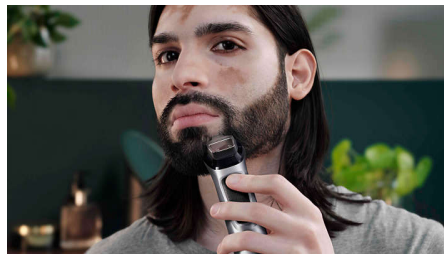

Detalhes totalmente em metal

O design estreito do aparador de precisão em aço facilita a tarefa de contornar e finalizar pequenos detalhes com precisão.