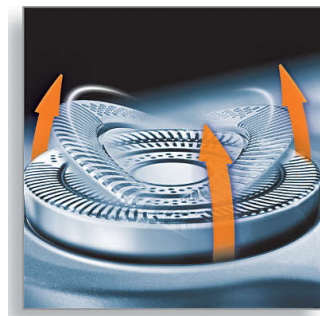

Система точного зрізання

Надзвичайно тонкі головки з мікропрорізами для зрізування довгих волосків та мікроотворами для захоплення найкоротшої щетини.

Технологія Super Lift & Cut®

Система з двома лезами підіймає волоски і зрізає максимально близько до шкіри.

Система Reflex Action

Автоматично пристосовується до кожного вигину на обличчі та шиї, забезпечуючи плавне й ретельне гоління.

Незалежні плаваючі головки

Гострі леза щільніше прилягають до шкіри, забезпечуючи винятково ретельне гоління.