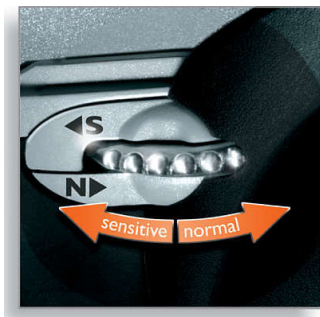

Ретельне гоління навіть у важкодоступних місцях

- Система повторення контурів SmartTouch: для швидкого та ефективного гоління
- Бритвені головки Speed-XL для швидкого та ретельного гоління

Для запобігання подразненню шкіри / для чутливої шкіри

- Система регулювання особистого комфорту гоління пристосовує бритву до типу шкіри

PHILIPS

Основні особливості

Система повторення контурів SmartTouch

Постійно підтримує належний контакт трьох бритвених головок зі шкірою для швидкого та ефективного гоління.

Бритвені головки Speed-XL

Активна поверхня трьох бритвених головок збільшена на 50%* для швидкого та ретельного гоління. *у порівнянні зі стандартними ротаційними бритвеними головками.

Регулювання особистого комфорту гоління

Система індивідуального контролю комфорту гоління пристосовує бритву до певного типу шкіри. Для швидкого та зручного ретельного гоління виберіть режим "Нормальний". Для зручного ретельного гоління з оптимальним комфортом для шкіри виберіть режим "Чутливий".