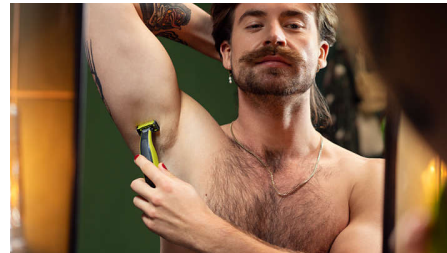

Proteção de encaixe para a pele

A OneBlade segue os contornos do seu rosto de forma simples e confortável, permitindo-lhe cortar pelos em todas as áreas. Utilize a lâmina de dupla face para estilizar os contornos e criar linhas perfeitas, movendo a lâmina em qualquer direção.