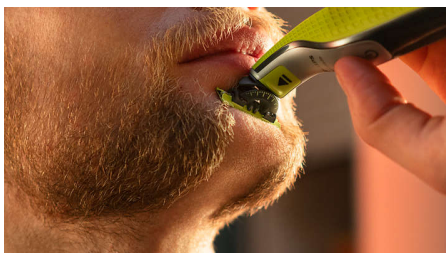

### Fácil de utilizar

- OneBlade duradoura
- Lâmina de dupla face: concebida para precisão e controlo
- Carga da bateria de longa duração
- Estado de desgaste
- Proteção de encaixe para as zonas sensíveis da pele
- Crie contornos precisos e linhas definidas com a lâmina de dupla face
- Totalmente à prova de água

### Aparar uniforme

- Tecnologia OneBlade exclusiva
- Pente 5 em 1 ajustável

## Tecnologia OneBlade exclusiva

A Philips OneBlade tem uma tecnologia revolucionária desenvolvida para cuidados faciais. Corta pelos de qualquer comprimento. O sistema de proteção dupla e o revestimento para deslizar para deslizar combinado com as pontas arredondadas, torna o barbear mais simples e confortável. A tecnologia de corte dispõe de uma unidade de corte rápida (12000 vezes por minuto) que é eficiente até nos pelos mais compridos.

## Inovadora lâmina 360

A inovadora lâmina 360 é capaz de fletir em todas as direções para se ajustar às curvas do teu rosto. O design permite um contacto com a pele e controlo constantes. Aparar e barbeia facilmente áreas de difícil acesso, com poucas passagens e grande conforto.