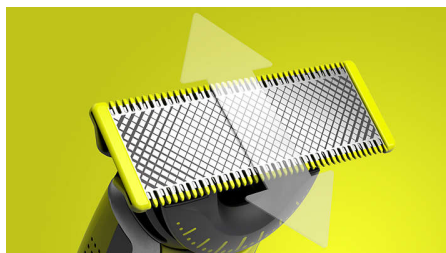

### Fácil de utilizar

- OneBlade duradoura
- Lâmina de dupla face: concebida para precisão e controlo
- Carga da bateria de longa duração
- Estado de desgaste
- Proteção de encaixe para as zonas sensíveis da pele
- Crie contornos precisos e linhas definidas com a lâmina de dupla face
- Totalmente à prova de água

## Contorne

Cria contornos precisos com a lâmina de dupla face. Podes barbear-te nas duas direções para obter uma ótima visibilidade e ver todos os pelos que está a cortar. Aperfeiçoa o teu estilo em segundos!

## Corte tudo

A OneBlade não corta tão próxima da pele quanto uma lâmina tradicional para que mantenha o conforto da sua pele. Corte na direção oposta ao crescimento do pelo e remova pelos de qualquer comprimento do rosto e do corpo. Inclui duas lâminas, uma para o rosto e outra para o corpo.

## Lâmina de dupla face

A OneBlade segue os contornos do seu rosto de forma fácil e confortável, permitindo-lhe aparar e barbear todas as áreas do rosto. Utilize a lâmina de dupla face para modelar os seus contornos e criar linhas perfeitas, movendo a lâmina em qualquer direção.