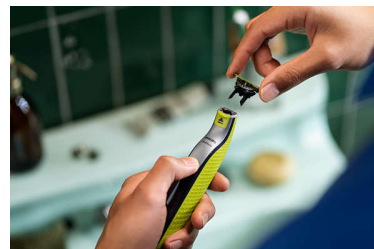

OneBlade duradoura

As lâminas foram desenvolvidas para um desempenho duradouro. Para um desempenho ideal, apenas necessita de substituir cada lâmina a cada 4 meses**. A substituição é fácil e simples