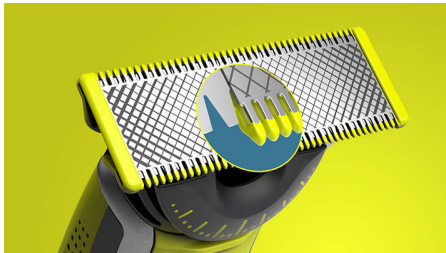

### Fácil de utilizar

- OneBlade duradoura
- Lâmina de dupla face: concebida para precisão e controlo
- Carga da bateria de longa duração
- Estado de desgaste
- Proteção de encaixe para as zonas sensíveis da pele
- Crie contornos precisos e linhas definidas com a lâmina de dupla face
- Totalmente à prova de água

### Barbear confortável

- Contorne-a
- Corte tudo
- Lâmina 360 inovadora

## Tecnologia OneBlade exclusiva

A Philips OneBlade tem uma tecnologia revolucionária desenvolvida para cuidados faciais. Corta pelos de qualquer comprimento. O sistema de proteção dupla e o revestimento para deslizar para deslizar combinado com as pontas arredondadas, torna o barbear mais simples e confortável. A tecnologia de corte dispõe de uma unidade de corte rápida (12000 vezes por minuto) que é eficiente até nos pelos mais compridos.

## Inovadora lâmina 360

A inovadora lâmina 360 é capaz de fletir em todas as direções para se ajustar às curvas do teu rosto. O design permite um contacto com a pele e controlo constantes. Aparar e barbeia facilmente áreas de difícil acesso, com poucas passagens e grande conforto.