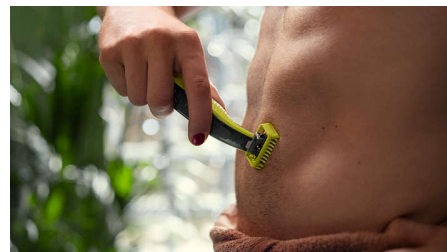

Pente de encaixe para o corpo

Encaixe a proteção para a pele para obter uma camada adicional de proteção nas zonas sensíveis.