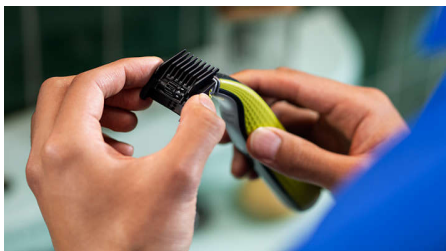

Apare à vontade

Design exclusivo de pente aberto para um aparar eficiente sem obstruções e que não causa interrupções na sua rotina, mesmo em pelos compridos e grossos.