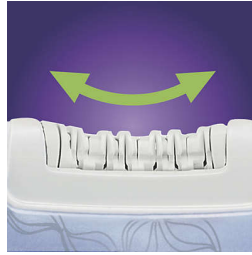

PHILIPS

Epilátor

Satinelle

HP6483/02

Výnimočne jemný, výnimočne rýchly

Epilátor s upokojujúcim chladičom pokožky a masážou

Chladič pokožky využíva utišujúce vlastnosti ľadu, aby chladil pokožku a spríjemnil jej epiláciu. Jedinečné hypoalergénne keramické disky sú výnimočne rýchle a účinné, pretože dokážu odstrániť chlípky od korenkov a poskytnúť tak zamatovo hladkú pokožku až na 4 týždne

- Aktívna masáž

Dokonalé ovládanie

- Ergonomický tvar

Hlavné prvky

Upokojujúci chladič pokožky

Chladí a uvoľňuje pokožku počas epilácie.

Aktívna masáž

Jemnou stimuláciou pokožky minimalizuje nepríjemné pocity pri odstraňovaní chĺpkov a spríjemní tak celý proces epilácie.

Jedinečný keramický systém

O 20 % rýchlejší a účinnejší.

Zaoblená epilačná hlava

Zachytí aj chĺpky dlhé len pol milimetra, takže už nebudete musieť pred ďalšou epiláciou čakať, kým chĺpky dorastú.

Umývateľná epilačná hlava

Umývateľná epilačná hlava pre extra hygienu a jednoduché čistenie

Ergonomický tvar

Satinelle Ice má špeciálny ergonomický tvar pre dokonalé ovládanie a jednoduchú obsluhu.

Technické údaje

Príslušenstvo

Kryt pre veľmi citlivú oblasť: pre citlivé oblasti tela