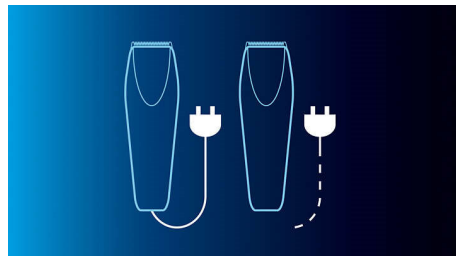

Prevádzka na sieť aj bezšnúrovo

Flexibilné a pohodlné používanie strojčeka s napájacím káblom alebo bez neho.