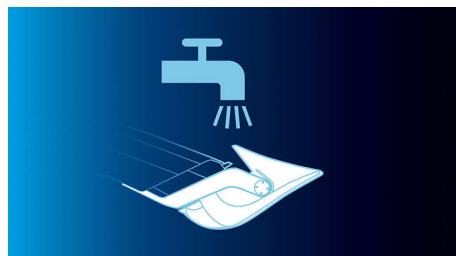

2D hrebeňové nastavce jemne sledujú kontúry hlavy a zaisťujú plynulé, rovnomerné a pohodlné strihanie.

Jemný k pokožke

Zaoblené hrany čepelí vášho strihača vlasov Philips a hrebeňových nastavcov sú navrhnuté tak, aby predchádzali poškrabaniu pokožky a zabezpečili pohodlnejšie strihanie.

Nastaviteľné vodiace hrebene

Jednoduchý výber a nastavenie požadovanej dĺžky vlasov bez otravného vymieňania nastavcov.

100 % umývateľný

Jednoducho a dôkladne umyte svoj strihač vlasov Philips tečúcou vodou.