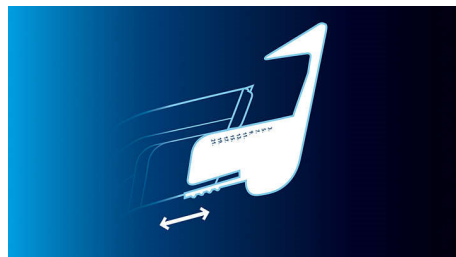

Nastaviteľné vodiace hrebene

Jednoduchý výber a nastavenie požadovanej dĺžky vlasov bez otravného vymieňania nastavcov.