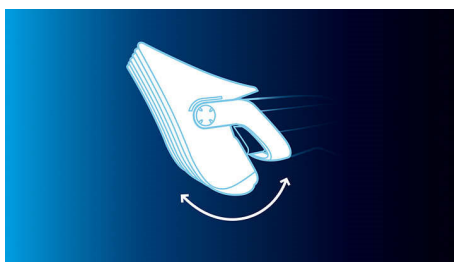

PHILIPS

Profesionálny strihač vlasov
S nastavcom sledujúcim kontúry

QC5350/80

Hlavné prvky

LED displej so zobrazením dĺžky

LED displej zobrazuje dostupné dĺžky na jednoduchý výber a nastavenie

Hrebeň sledujúci kontúry

2D hrebeňové nastavce jemne sledujú kontúry hlavy a zaisťujú plynulé, rovnomerné a pohodlné strihanie.

Jemný k pokožke

Zaoblené hrany čepelí vášho strihača vlasov Philips a hrebeňových nastavcov sú navrhnuté tak, aby predchádzali poškrabaniu pokožky a zabezpečili pohodlnejšie strihanie.