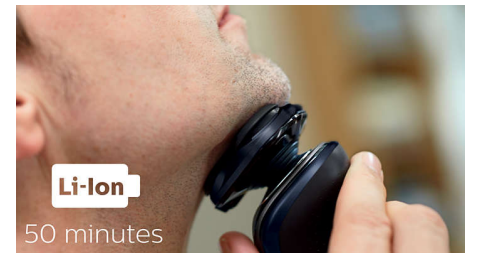

50 de minute de bărbierit fără fir

Vei avea un timp de funcționare de 50+ minute - aproximativ 17 sesiuni de bărbierit - totul după o singură încărcare. Sau poți alege să te bărbiești cu dispozitivul băgat în priză.