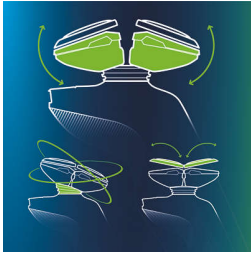

Основні особливості

Бритва GyroFlex 3D

Головки бритви GyroFlex 3D повторюють будь-які контури обличчя, зменшуючи тиск і подразнення шкіри.