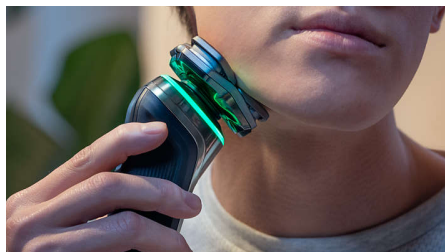

Høydepunkter

Trykksensor

Bruk av riktig trykk er nøkkelen til tett barbering og beskyttelse av huden. De avanserte sensorene i barbermaskinen leser av trykket du bruker, og det nyskapende lyssignalet viser når du trykker for hardt eller for lite. For en personlig barbering som passer for deg.

Beskyttende SkinGlide-belegg

Det er et beskyttende belegg mellom skjærehodene og huden. Laget av opptil 2000 mikrosfærer som dekker hver kvadratmillimeter. Minimerer irritasjon ved å redusere 25 % av hudfriksjonen***.

PowerAdapt-sensor

Den intelligente ansiktshårsensoren leser av hårtettheten 500 ganger per sekund. Teknologien tilpasses automatisk og gir en behagelig og skånsom barbering.

360-D fleksible hoder

Denne elektriske barbermaskinen fra Philips er utformet for å følge konturene i ansiktet ditt og har fullstendig fleksible hoder som kan snus 360° for å gi en grundig og komfortabel barbering.