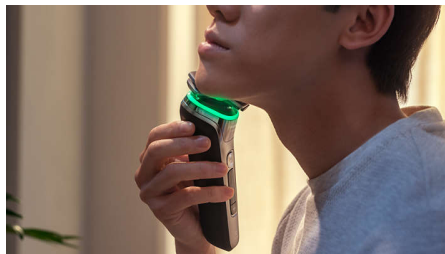

PowerAdapt-sensor

Den intelligente ansiktshårsensoren leser av hårtettheten 500 ganger per sekund. Teknologien tilpasses automatisk og gir en behagelig og skånsom barbering.