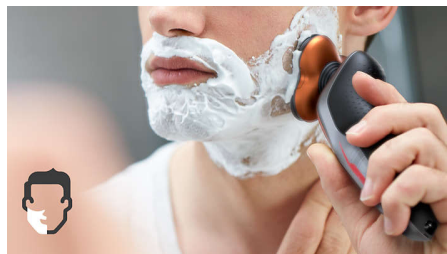

- Nakładany trymer umożliwia idealne przycinanie wąsów i bokobrodów

Zalety

Ostrza V-Track Precision PRO

Zafunduj sobie doskonale golenie — ostrza V-Track Precision PRO delikatnie układają każdy włos w najlepszej pozycji do golenia 3-dniowego wzrostu, nawet włosy przylegające do skóry i o różnej długości. Goła o 30% bliżej skóry, dzięki czemu wystarczy kilka pociągnięć, by skóra była wspaniale ogolona.

72 samoostrzące się ostrza

72 samoostrzące się ostrza. 151 000 cięć na minutę. Urządzenie nie pozostawia żadnych włosów — bez względu na to, pod jakim kątem rosty.

8-kierunkowe głowice ContourDetect

8-kierunkowe głowice ContourDetect idealnie dopasowują się do kształtu twarzy i szyi. Wychwycisz 20% więcej włosów za każdym pociągnięciem, dzięki czemu golenie będzie niezwykle dokładne i gładkie.

Tryb Turbo+

Ogol gęstą brodę jeszcze szybciej dzięki funkcji wzmacnienia o 20%, które można uzyskać po aktywowaniu trybu Turbo+.

Uszczelnienie Aquatec do golenia na sucho i na mokro

Wybierz preferowany sposób golenia. Uszczelnienie Aquatec umożliwia wybór szybkiego, a jednocześnie komfortowego golenia na sucho lub golenia na mokro — z użyciem żelu lub pianki — nawet pod prysznicem.