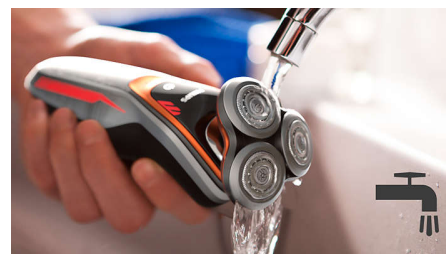

Golarka z możliwością pełnego mycia w wodzie

Wystarczy otworzyć głowicę golarki, aby dokładnie wypłukać ją pod bieżącą wodą.

Precyzyjny trymer SmartClick

Nałóż przyjazny dla skóry precyzyjny trymer, aby wykończyć stylizację. Nadaje się on doskonale do pielęgnacji wąsów i przycinania bokobrodów.