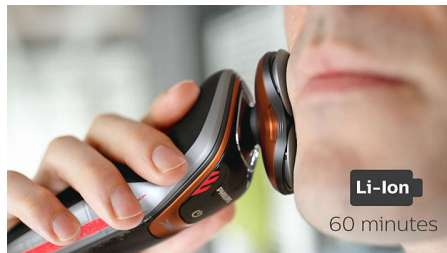

60 min bezprzewodowej pracy

Uzyskasz 60 minut czasu pracy — około 20 cykli golenia — po godzinie ładowania. Golarka pracuje tylko w trybie bezprzewodowym.