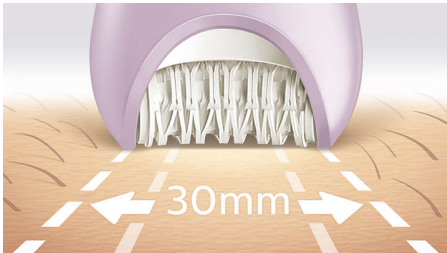

Lahké používanie bez námahy

- Prvý epilátor s držadlom v tvare S
- Na mokré aj suché bezkáblové používanie vo vani alebo v sprche
- Vďaka svetlu Opti-light jednoducho nájdete a odstránite aj tie najnepoddanejšie chlípky

Výnimočné výsledky

- Extra široký nadstavec epilátora
- Epilačná hlava z jedinečného keramického materiálu pre lepšie zachytenie chlípok

Prispôbená každodenná starostlivosť o telo a tvár

- Holiaca hlavica a hrebeňový nadstavec na zastrihávanie zabezpečujú hladké oholenie
- Súčasťou je zastrihávací hlavica a hrebeňový nadstavec na zastrihávanie v oblasti bikín
- Nadstavec na tvár a citlivé miesta na odstránenie nechcených chlípok
- Pinzeta na precízne vytrhávanie

Hlavné prvky

Náš najrýchlejší epilátor vôbec

Naša hlava epilátora je jedinečná vďaka keramickému materiálu so štruktúrovaným povrchom, ktorý jemne depiluje aj tie najjemnejšie chlčky – výsledkom sú až 4-krát kratšie chlčky ako pri voskovaní. Teraz v kombinácii s najrýchlejšou rotáciou diskov než kedykoľvek predtým (2200 ot./min) – pre najrýchlejšie odstraňovanie chlčkov.

Extra široký nastavec epilátora

Extra široký nastavec epilátora pôsobí pri každom ťahu na väčšiu plochu pokožky, vďaka čomu rýchlejšie odstraňuje chlčky.

Ergonomické držadlo v tvare S

S ergonomickým držadlom v tvare S sa jednoducho pohybuje, čo vám zabezpečí maximálnu kontrolu a lepší dosah s prirodzenými a presnými pohybmi po celom tele.