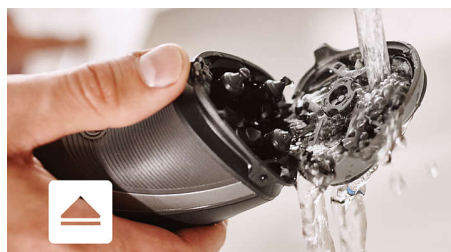

Открытие одним нажатием

Просто откройте головки и тщательно промойте под струей воды.