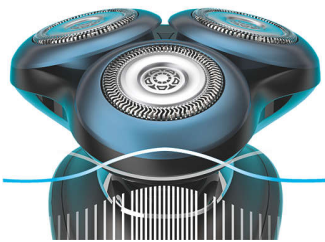

Hlavné prvky

Kružky SkinGlide

Zažite hladké kĺzanie pokročilej technológie mikrogulôčok od spoločnosti Philips. Holiace kružky sú inšpirované technológiou kĺzania z oblasti aerodynamiky a na ich povrchu sa nachádzajú tisíce miniatúrnych guľôčok z materiálu podobnému sklu pre maximálny komfort pokožky.

Čepele GentlePrecision

Elektrický holiaci strojček pre citlivú pokožku je vybavený čepeľami GentlePrecision na minimalizáciu mykania, ťahania či opakovaných prechodov po pokožke. Dokonca aj pri holení trojdňového strniska.

Snímač BeardAdapt

Tento elektrický holiaci strojček disponuje snímačom BeardAdapt, ktorý sníma hustotu vašej brady. Potom automaticky prispôbi výkon danej situácii. Je to úplne jednoduché.

Osobný plán holenia