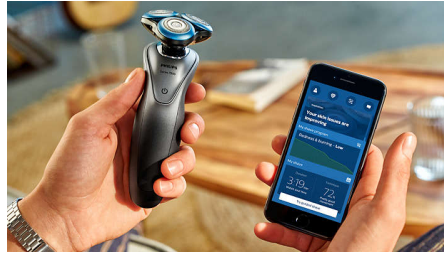

Čepele GentlePrecision

Elektrický holiaci strojček pre citlivú pokožku je vybavený čepeľami GentlePrecision na minimalizáciu mykania, ťahania či opakovaných prechodov po pokožke. Dokonca aj pri holení trojdňového strniska.

Snímač BeardAdapt

Tento elektrický holiaci strojček disponuje snímačom BeardAdapt, ktorý sníma hustotu vašej brady. Potom automaticky prispôbi výkon danej situácii. Je to úplne jednoduché.

Osobný plán holenia