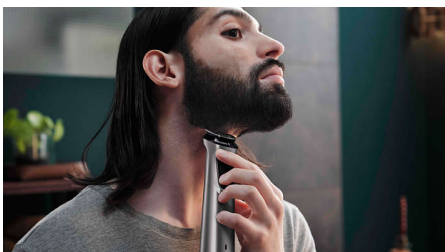

Hlavné prvky

Technológia DualCut

Tento všestranný zastrihávač obsahuje pokrokovú technológiu DualCut pre maximálnu presnosť. Obsahuje dvojité čepele, ktoré zostávajú rovnako ostré, ako v prvý deň používania.

14 nástrojov pre tvár, vlasy aj telo

Všestranný zastrihávač Philips Multigroom 7000 má 14 nastavcov na úpravu celého tela.

Celokový zastrihávač

Dosiahnete čisté rovné línie a rovnomerné zastrihnutie aj tých najhustejších chlčkov vďaka presným ocelovým čepeľiam zastrihávača na telo a bradu. Tieto nehrdzavejúce čepele sa navyše samé ostria, aby vydržali dlhšie funkčné.