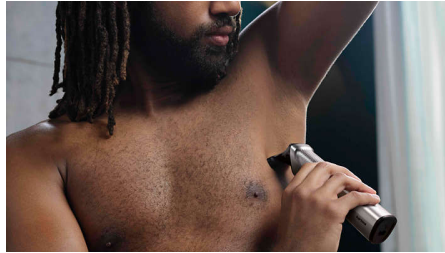

Hlavné prvky

Technológia DualCut

Tento všestranný zastrihávač obsahuje pokrokovú technológiu DualCut pre maximálnu presnosť. Obsahuje dvojité čepele, ktoré zostávajú rovnako ostré, ako v prvý deň používania.

14 nástrojov pre tvár, vlasy aj telo

Všestranný zastrihávač Philips Multigroom 7000 má 14 nastavcov na úpravu celého tela.

Celokový zastrihávač

Dosiahnete čisté rovné línie a rovnomerné zastrihnutie aj tých najhustejších chlčkov vďaka presným ocelovým čepeľiam zastrihávača na telo a bradu. Tieto nehrdzavejúce čepele sa navyše samé ostria, aby vydržali dlhšie funkčné.

Holenie tela s ochranou pokožky

S našim jedinečným systémom ochrany pokožky, ktorý ochráni aj tie najcitlivejšie časti tela a umožní vám oholenie až na dĺžku 0,5 mm, sa pohodlne oholíte aj pod krkom.

Presný holiaci strojček