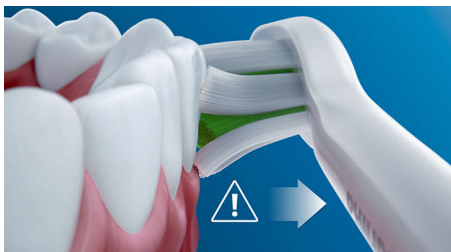

Ali pritiskate premočno?

Uporabniki morda ne opazijo, da ščetkajo premočno, zato jih na to opozori zobna ščetka. Če uporabniki ščetkajo premočno, začne zobna ščetka oddajati zvočne signale in jih tako opozori, naj zmanjšajo pritisk.