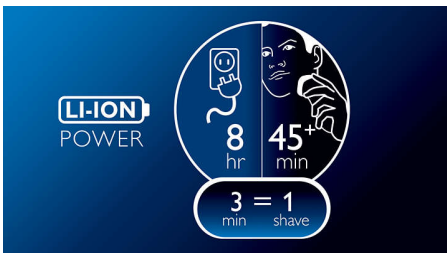

- Jednostavno ispiranje
- LED ekran
- Više od 45 minuta brijanja nakon 8 sata punjenja
- Može da se koristi sa kablom za napajanje ili bez njega

Važne karakt.

Sečiva ComfortCut

Sečiva ComfortCut imaju zaobljene ivice koje ugodno klize po koži, tako da uvek dobijate glatko i prijatno brijanje.

Flex & Float

Automatski se prilagođava svakoj konturi lica i vrata, što omogućava glatkije brijanje.

Više od 45 minuta brijanja

Energetski efikasna i moćna litijum-jonska baterija omogućava duže brijanje po jednom punjenju. Punite aparat tokom 8 sati i moći ćete da ga koristite više od 45 minuta, što je oko 15 brijanja. Nakon 3 minuta punjenja imate sasvim dovoljno energije za jedno brijanje.