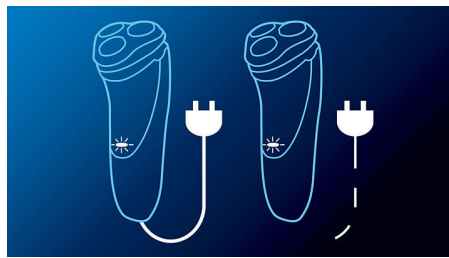

Efikasan sistem napajanja

Može da se koristi sa kablom za napajanje ili bez njega