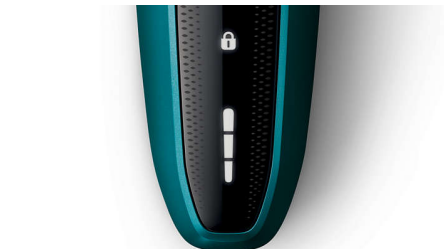

Подвижни глави в 5 посоки

Подвижните глави в 5 посоки с независими движения в 5 направления осигуряват плътен контакт с кожата за бързо и гладко бръснене дори по врата и линията на челюстта.

Отваряне с едно докосване

Просто отворете главите и измийте старателно под чешмата.

LED дисплей

Интуитивният дисплей показва подходяща информация, като ви позволява да получите най-добрата ефективност от самобръсначката си: –

Индикатор за батерия с 3 нива – Индикатор за почистване – Индикатор за нисък заряд на батерията – Индикатор за смяна на глава – Индикатор за заключване при пътуване