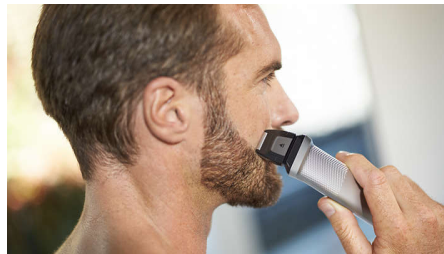

Máquina de barbear de precisão

Utilize a máquina de barbear de precisão depois de aparar, para aperfeiçoar os contornos das bochechas, queixo e pescoço.