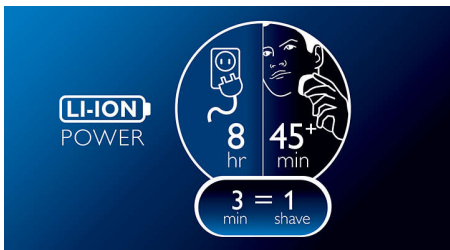

Ponad 45 minut działania

Dzięki energooszczędnej, dającej duże możliwości baterii litowo-jonowej po każdym ładowaniu można cieszyć się większą liczbą cykli golenia. Ponad 45 minut to około 15 cykli golenia — po 8 godzinach ładowania. Trzyminutowe ładowanie wystarczy na jedno golenie.