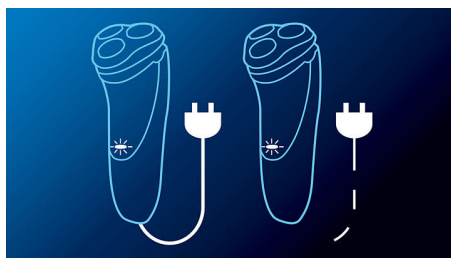

Wydatny system zasilania

Urządzenie może pracować na zasilaniu sieciowym i akumulatorowym