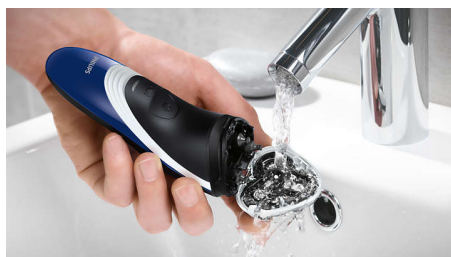

Golarka z możliwością pełnego mycia w wodzie

Wystarczy otworzyć głowicę i dokładnie opłukać ją pod strumieniem bieżącej wody.