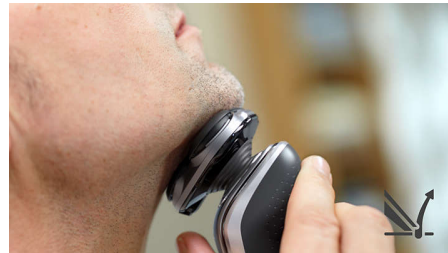

Super Lift & Cut Action

Närmare rakning med dubbelbladet Super Lift & Cut Action. Det första bladet lyfter hårstråna medan det andra skär av dem under hudnivå så att du får en riktigt slät rakning.

SmartClick-precisionstrimmer

Sätt på våra hudvänliga precisionstrimmer för att lägga sista handen vid ditt utseende. Den är perfekt för att trimma mustaschen och polisongerna.