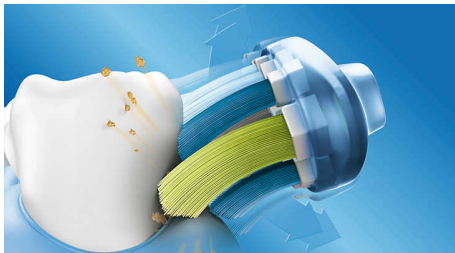

PHILIPS
sonicare

Značilnosti

Prilagodi se zobem

AdaptiveClean je edina glava električne zobne ščetke, ki se prilagaja edinstveni obliki zob in dlesni. Glava ščetke se z mehкими prilagodljivimi stranicami iz gume in ščetinami prilagaja obliki površine vsakega zoba. Zagotavlja do 4-krat boljši stik s površino* in do 10-krat boljše odstranjevanje zobnih oblog** ob dlesni in med zobmi. Globoko očistite tudi težko dosegljiva mesta in bodite ob tem nežni do dlesni.

Nežno do dlesni

Z glavo ščetke AdaptiveClean je nežno tudi najgloblje čiščenje. Ko sonično zobno ščetko pomikate ob dlesni, prilagodljive stranice in ščetine glave ščetke vpijajo morebitni prekomerni pritisk. Mehko tkivo okoli dlesni je zaščiteno tudi v primeru, da zobe ščetkate premočno.