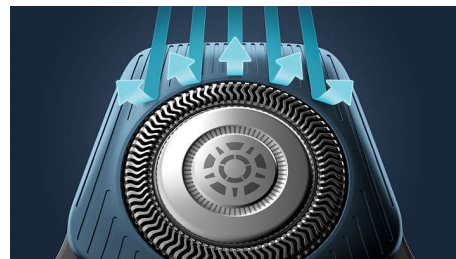

### Подвижные головки 360-D

Эта электробритва полностью повторяет контуры лица благодаря гибким головкам

S7783/59

360°, которые обеспечивают тщательное и комфортное бритье.

### Высокоточные бритвенные головки с продольными прорезями

Новая конструкция бритвенной головки оснащена направляющими продольными прорезями, которые улучшают качество и комфорт бритья.