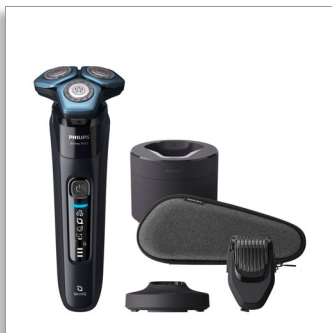

Philips Shaver series 7000  
Умная электробритва с  
технологией SkinIQ

Защитное покрытие SkinGlide

Датчик мощности  
Датчик управления движением  
Обратная связь через  
приложение

S7783/59