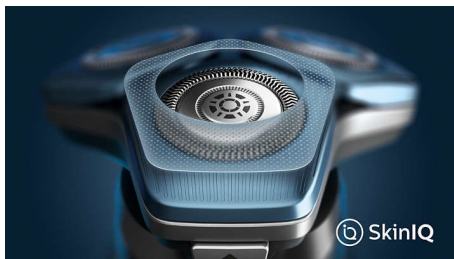

#### Гладкое бритье

- Полностью повторяет контуры лица
- Больше эффективности при каждом срезе лезвием

# PHILIPS

Умная электробритва с технологией SkinIQ

Защитное покрытие SkinGlide Датчик мощности, Датчик управления движением, Обратная связь через приложение

### Защитное покрытие SkinGlide

Бритвенные головки покрыты специальным защитным покрытием из 2000 микрогранул на мм<sup>2</sup>, которое обеспечивает более гладкое скольжение, снижая трение на 25 %\*\* и минимизируя раздражение кожи.