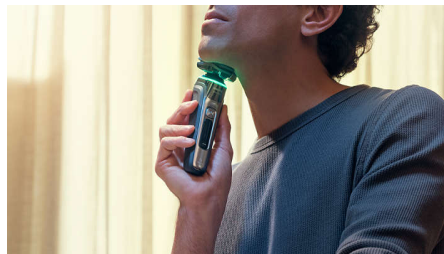

Uovertruffen tett barbering*, personlig hudkomfort med SkinIQ-teknologi

Den mest intelligente barbermaskinen drives av AI-teknologi og gir deg hudkomfort uten like. Få tilbakemeldinger på trykket under barberingen for å beskytte huden, og barber tettere, selv på femdagersskjegg. Maskinen registrerer, veileder og tilpasser seg ansiktet ditt.

Høydepunkter

Trykksensor

Bruk av riktig trykk er nøkkelen til tett barbering og beskyttelse av huden. De avanserte sensorene i barbermaskinen leser av trykket du bruker, og det nyskapende lyssignalet viser når du trykker for hardt eller for lite. For en personlig barbering som passer for deg.

Bevegelsesfølsom teknologi sporer hvordan du barberer deg, og veileder deg til en mer effektiv teknikk via GroomTribe-appen. Etter bare tre barberinger oppnådde de fleste menn bedre barberingsteknikk og dermed færre bevegelser***.

PowerAdapt-sensor

Den intelligente ansiktshårsensoren leser av hårtettheten 500 ganger per sekund. Teknologien tilpasses automatisk og gir en behagelig og skånsom barbering.

360-D fleksible hoder

Denne elektriske barbermaskinen fra Philips er utformet for å følge konturene i ansiktet ditt og har fullstendig fleksible hoder som kan snus 360° for å gi en grundig og komfortabel barbering.