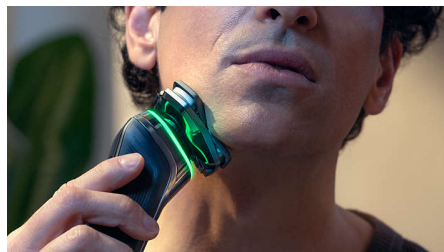

Uovertruffen tett barbering*, personlig hudkomfort med SkinIQ-teknologi

Den mest intelligente barbermaskinen drives av AI-teknologi og gir deg hudkomfort uten like. Få tilbakemeldinger på trykket under barberingen for å beskytte huden, og barber tettere, selv på femdagersskjegg. Maskinen registrerer, veileder og tilpasser seg ansiktet ditt.

Høydepunkter

Trykksensor

Bruk av riktig trykk er nøkkelen til tett barbering og beskyttelse av huden. De avanserte sensorene i barbermaskinen leser av trykket du bruker, og det nyskapende lyssignalet viser når du trykker for hardt eller for lite. For en personlig barbering som passer for deg.

Beskyttende SkinGlide-belegg

Det er et beskyttende belegg mellom skjærehodene og huden. Laget av opptil 2000 mikrosfærer som dekker hver kvadratmillimeter. Minimerer irritasjon ved å redusere 25 % av hudfriksjonen***.

PowerAdapt-sensor

Den intelligente ansiktshårsensoren leser av hårtettheten 500 ganger per sekund. Teknologien tilpasses automatisk og gir en behagelig og skånsom barbering.

360-D fleksible hoder

Denne elektriske barbermaskinen fra Philips er utformet for å følge konturene i ansiktet ditt og har fullstendig fleksible hoder som kan snus 360° for å gi en grundig og komfortabel barbering.