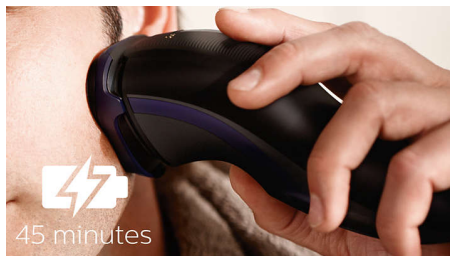

45 de minute de bărbierit fără fir

Vei avea un timp de funcționare de 45+ minute - aproximativ 15 sesiuni de bărbierit - totul după o încărcare de opt ore. Sau poți alege să te bărbiești cu dispozitivul conectat la priză.