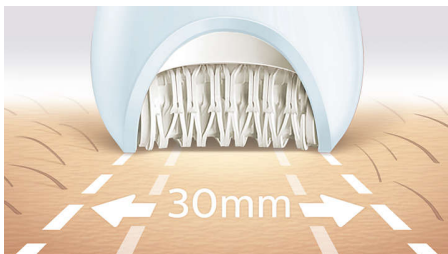

Удобное использование

- Первый эпилятор S-образной формы
- Беспроводная работа, удаление волос на влажной и сухой коже, подходит для использования в ванной или душе
- Подсветка Opti-Light позволяет увидеть и удалить даже самые тонкие волоски

Непревзойденный результат

- Широкая эпилирующая головка
- Эпилирующая головка выполнена из уникального керамического материала для лучшего захвата волосков

Основные особенности

Наш самый быстрый эпилятор

Наш эпилятор оснащен уникальной текстурированной керамической головкой, которая бережно захватывает и удаляет даже самые тонкие волосы. Она также удаляет в 4 раза более короткие волосы, чем при эпиляции воском. Благодаря увеличенной скорости вращения дисков (2200 об/мин) гарантировано быстрое удаление волос.

Широкая эпилирующая головка

Широкая эпилирующая поверхность удаляет больше волосков одним движением, ускоряя процесс эпиляции.

Эргономичный дизайн S-образной формы

Благодаря эргономичному дизайну S-образной формы прибор легко перемещать по всему телу. Удобство использования и простая обработка труднодоступных участков тела без лишних усилий.