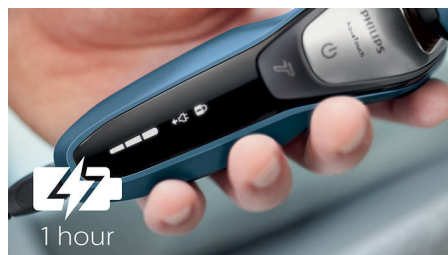

Зарядка за 1 час

Мощный энергоэффективный и долговечный литий-ионный аккумулятор обеспечивает долгое время работы бритвы после каждой зарядки. Быстрой зарядки в течение 5 минут хватает для проведения одного сеанса бритья.