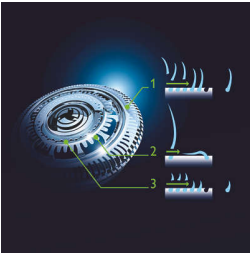

Urmează conturile unice ale feței tale

- Sistemul GyroFlex 3D Philips se adaptează lin la orice curbă

Bărbierit ușor

- Capetele UltraTrack prind orice fir de păr cu doar câteva mișcări.

Un aparat de ras electric, care are grijă de pielea dvs.

- Sistem Aquatec, pentru un bărbierit uscat și confortabil sau umed și răcoritor
- SkinGlide, cu frecare minimă, pentru reducerea iritării

Bărbierire cu control și precizie perfecte

- Mâner ușor de manevrat, ergonomic, pentru control eficient
- Dispozitiv de tundere cu precizie, delicat cu pielea

Repere

Aparatul de bărbierit GyroFlex 3D

Capetele GyroFlex 3D ale aparatului de ras care urmează contururile se adaptează lin la orice curbă a feței, reducând presiunea și iritația pielii.

Capete de bărbierit UltraTrack

Beneficiați de un bărbierit precis care menține iritația pielii la minim. Capul de radere are trei 3 piste specializate: sloturi pentru păr normal; canale pentru păr lung sau fin; și orificii pentru cel mai scurt aspect nebarbierit al feței.