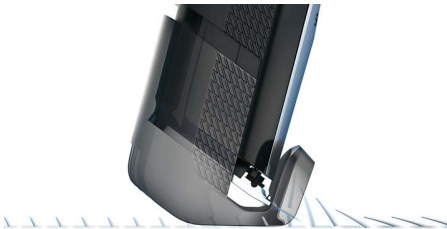

Pieptene integrat pentru ridicarea firelor

Tunde-ți barba dintr-o singură mișcare rapidă, în timp ce ești delicat cu pielea. Noul nostru pieptene integrat pentru ridicarea firelor de păr ridică și ghidează firele de păr la nivelul lamelor, pentru un tuns fără efort și uniform.

Lame integral din metal

Acest aparat de tuns este dotat cu lame integral din metal, cu tăiș dublu, care taie mai multe fire la fiecare trecere, pentru un tuns mai rapid.