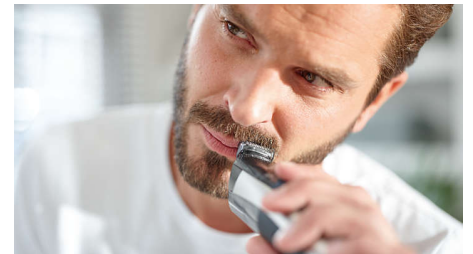

Presisjonstrimming

Når du har trimmet ferdig, er det bare å klikke fast tilbehøret for presisjonstrimming for å få en velpleid finish på bart, kinnskjegg eller linjer i skjegget. I denne modellen følger det også med to detaljkammer (3 og 5 mm lengdeinnstilling) for ekstra presisjon.