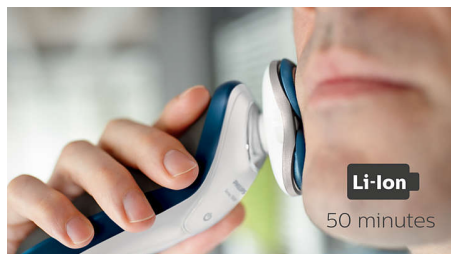

50 minut brezžičnega britja

Energijsko učinkovit in zmogljiv sistem litij-ionskih baterij vam ponuja dve priročni možnosti: enourno polnitev za do 50 minut britja ali hitro polnjenje za eno popolno britje. Vsi brivniki serije 7000 so zasnovani za delovanje samo v brezžičnem načinu, za zagotavljanje večje varnosti v mokrih prostorih.