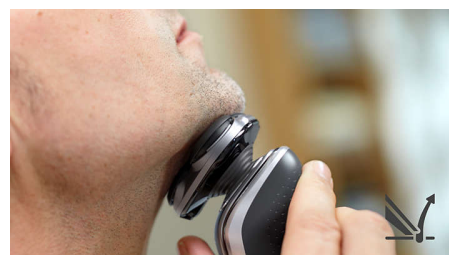

Высокоточный триммер SmartClick

Чтобы завершить образ, используйте безопасный для кожи высокоточный триммер. Он идеально подходит для моделирования усов и подравнивания висков.

Система Super Lift&Cut

Система двойных лезвий Super Lift & Cut обеспечивает идеально чистое и гладкое бритье. Первое лезвие приподнимает волосы, а второе — аккуратно срезает их у самого основания.