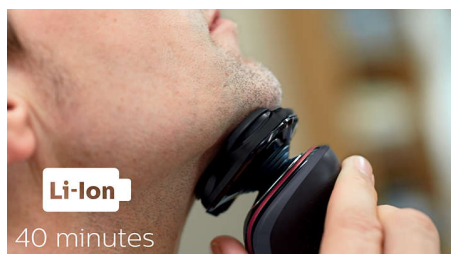

40 минут автономной работы

Один час зарядки обеспечивает более 40 минут работы (это 13 сеансов бритья). Вы также можете использовать прибор, подключив его к сети питания.