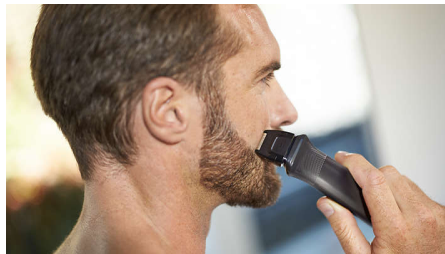

Precizni brijач

Upotrebite precizni brijач nakon podrezivanja, da biste doterali ivice obraza, brade i vrata.