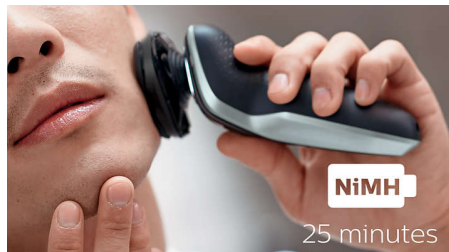

25 хвилин автономного гоління

Ви зможете користуватися пристроєм понад 25 хвилин (це приблизно 7 голінь) після восьми годин заряджання. Ця бритва працює лише в бездротовому режимі.