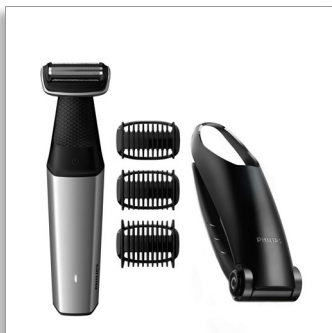

Philips Bodygroom Series
5000

Zastrihávač na slabiny a
seda do sprchy

nadstavce, 3, 5, 7 mm

Holiaci strojček so sledovaním
kontúr 2D
60 min bezkáblového používania,
1 h nabijania
Nadstavec na úpravu chrbta

BG5020/15

Kompletná starostlivosť o telo, bezpečná aj pod pásom

Technológia sledovania kontúr 2D s ochranou pokožky

Zastrihávač série 5000 je navrhnutý tak, aby si nekompromisne poradil s chĺpkami a chránil pritom pokožku, aj na ťažko dosiahnuteľných miestach, napríklad na chrbte. Môžete sa holiť pomocou strojčeka na jemnú pokožku s technológiou sledovania kontúr 2D alebo zastrihávať chĺpky pomocou hrebeňového nadstavca s dĺžkou 3, 5 alebo 7 mm.

Bezpečne a účinne zastriháva chĺpky aj v intímnych partiách

- Obojsmerný zastrihávač a nadstavec na zastrihávanie v každom smere

Jednoduché a praktické používanie

- Zastrihávač 100 % bezpečný v sprche
- Strojček na holenie celého tela, ktorý vydrží, bez potreby mazania
- Ergonomická rukoväť na lepšie ovládanie pri starostlivosti o zovňajšok
- 60 minút bez pripojenia do siete a rýchle 1-hodinové nabíjanie

PHILIPS

Zastrihávač na slabiny a telo do sprchy

3 nasúvateľné hrebeňové nastavce, 3, 5, 7 mm Holiaci strojček so sledovaním kontúr 2D, 60 min bezkáblového používania, 1 h nabíjania, Nastavec na úpravu chrbta