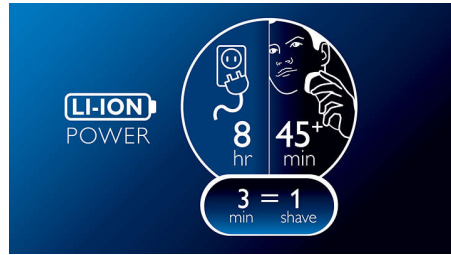

Более 45 минут в режиме бритья

Энергоэффективная, мощная литий-ионная батарея позволяет реже заряжать бритву. 8-часовой зарядки хватит на более чем на 45 минут работы— то есть около 15 сеансов. А 3-минутной зарядки будет достаточно для одного сеанса бритья.