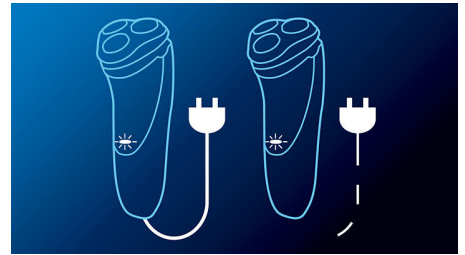

Эффективная система питания

Питание от сети и от аккумулятора