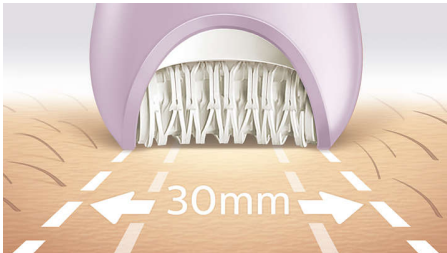

Lahké používanie bez námahy

- Prvý epilátor s držadlom v tvare S
- Na mokré aj suché bezšnúrové používanie vo vani alebo v sprche
- Vďaka svetlu Opti-light jednoducho nájdete a odstránite aj tie najnepoddanejšie chlčky

Výnimočné výsledky

- Extra široký nastaviteľ epilátora
- Epilačná hlava z jedinečného keramického materiálu pre lepšie zachytenie chlčkov

Prispôbená každodenná starostlivosť o telo a tvár

- Holiaca hlava a hrebeňový nastaviteľ na zastrhávanie zabezpečujú hladké oholenie
- Nastaviteľ na tvár a citlivé miesta na odstránenie nechcených chlčkov
- Obsahuje nastaviteľ na napínanie pokožky

Hlavné prvky

Náš najrýchlejší epilátor vôbec

Naša hlava epilátora je jedinečná vďaka keramickému materiálu so štruktúrovaným povrchom, ktorý jemne depiluje aj tie najjemnejšie chlčky – výsledkom sú až 4-krát kratšie chlčky ako pri voskovaní. Teraz v kombinácii s najrýchlejšou rotáciou diskov než kedykoľvek predtým (2200 ot./min) – pre najrýchlejšie odstraňovanie chlčkov.

Extra široký nastavec epilátora

Extra široký nastavec epilátora pôsobí pri každom ťahu na väčšiu plochu pokožky, vďaka čomu rýchlejšie odstraňuje chlčky.

Ergonomické držadlo v tvare S

S ergonomickým držadlom v tvare S sa jednoducho pohybuje, čo vám zabezpečí maximálnu kontrolu a lepší dosah s prirodzenými a presnými pohybmi po celom tele.