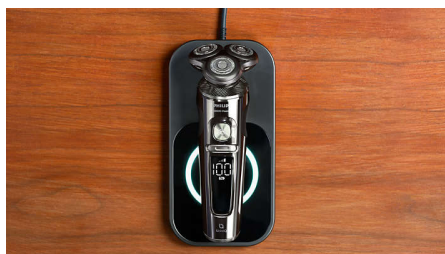

Bezdrôtová nabíjacia podložka Qi

Zapájanie káblov vo vlhkých priestoroch je minulosťou. Jednoducho položte bezdrôtový elektrický holiaci strojček na nabíjaciú podložku Qi na bezdrôtové nabíjanie.

Snímač Power Adapt

Elektrický holiaci strojček má inteligentný snímač tvárového ochlpenia, ktorý načítava hustotu ochlpenia 500-krát za sekundu. Technológia sa automaticky adaptuje strihaciemu výkonu, čo umožňuje šetrné holenie bez námahy.