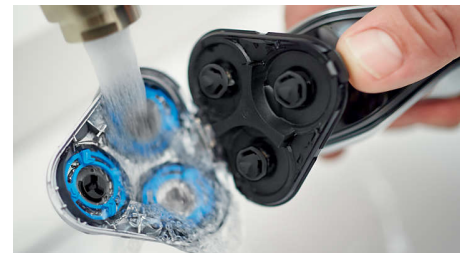

Otvaranje jednim dodirom

Jednostavno otvorite glave i temeljno ih isperite pod mlazom vode.

Specifikacije

Dizajn

Drška: Ergonomska drška i rukovanje

Boja: Kraljevska tamnoplava – pepeljastosiva

Dodaci

SmartClick: Precizni trimmer