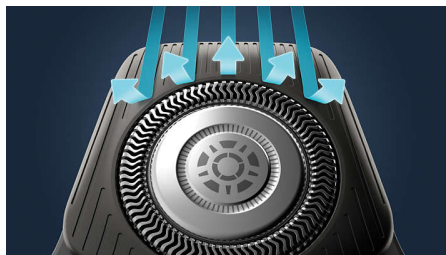

### Датчик мощности

Интеллектуальный датчик измеряет параметры щетины 125 раз в секунду, а технология автоматически адаптирует мощность бритвы для максимально эффективного бритья любого типа волос.

### Подвижные головки 360-D

Эта электробритва полностью повторяет контуры лица благодаря гибким головкам 360°, которые обеспечивают тщательное и комфортное бритье.

### Высокоточные бритвенные головки с продольными прорезями

Новая конструкция бритвенной головки оснащена направляющими продольными прорезями, которые улучшают качество и комфорт бритья.