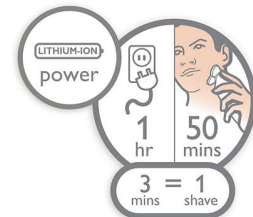

50 минут автономной работы

Энергоэффективная и мощная литий-ионная батарея позволяет реже заряжать бритву. Зарядка в течение 1 часа обеспечивает до 50 минут автономной работы прибора. А для одного сеанса бритья достаточно лишь 3-минутной зарядки.

Двухуровневый индикатор аккумулятора

На многоуровневом светодиодном дисплее отображается информация о низком уровне заряда батареи и включении дорожной блокировки, а также предупреждение о необходимости замены бритвенной головки. Дорожная блокировка предотвращает случайное включение прибора. Если нажать и удерживать любую кнопку в течение 3 секунд, активируется блокировка, которая предотвращает случайное включение. При включении блокировки загорается красный значок замка.