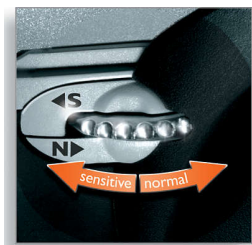

Precizie perfectă pentru a ajunge în locuri greu de accesat

- Sistemul de urmărire SmartTouch Contour, pentru un bărbierit rapid și eficient
- Capete de bărbierit Speed-XL pentru bărbierit rapid și precis

Previne iritațiile pielii/Piele sensibilă

- Sistemul Personal Comfort Control se adaptează tipului tău de piele

Repere

Sistemul de urmărire SmartTouch Contour

Menține constant cele 3 capete de bărbierire în contact cu pielea ta, pentru o radere rapidă și eficientă.

Capete de bărbierit Speed-XL

Cele trei lame de bărbierire oferă o suprafață de bărbierire cu 50 % mai mare pentru bărbierit mai rapid și mai precis. *comparativ cu capetele de bărbierit rotative standard.

Personal Comfort Control

Sistemul Personal Comfort Control adaptează aparatul de ras la tipul tău de piele. Selectează setarea Normal pentru o bărbierire netedă,

rapidă și confortabilă. Selectează Sensitive pentru o bărbierire netedă cu un confort maxim al pielii.