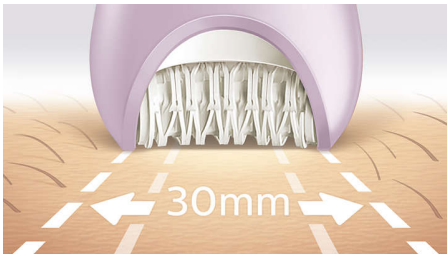

Rezultate excepționale

- Cap de epilare extralat
- Cap de epilare din material ceramic unic, pentru control mai bun

Rutine personalizate de îngrijire facială și corporală

- Cap de radere și pieptene pentru tuns, pentru o radere precisă
- Include cap de tundere și pieptene pentru zona inghinală
- Accesoriu pentru față și zonele delicate, pentru îndepărtarea firelor de păr nedorite
- Pensetă pentru pensat de precizie

Repere

Cea mai rapidă epilare

Capul nostru de epilare este unic, având o suprafață ceramică texturată care scoate ușor chiar și cele mai fine fire, chiar și fire de 4 ori mai scurte decât cele care pot fi îndepărtate cu ceară. Acum cu o viteză și mai mare de rotație a discului (2200 RPM) pentru cea mai rapidă îndepărtare a părului.

Cap de epilare extralat

Capul de epilare extralat acoperă o zonă mai mare cu fiecare mișcare, pentru îndepărtarea mai rapidă a părului.

Mâner ergonomic în formă de S

Mânerul ergonomic în formă de S este ușor de manevrat, oferind control maxim, acces mai bun și mișcări precise, pe toată suprafața corpului.

Pentru utilizare umedă și uscată fără fir

Conceput cu un mâner anti-alunecare, ideal pentru utilizare în apă. Asigură un epilat mai confortabil și plăcut în duș sau baie. Îl poți folosi fără fir pentru confort sport.