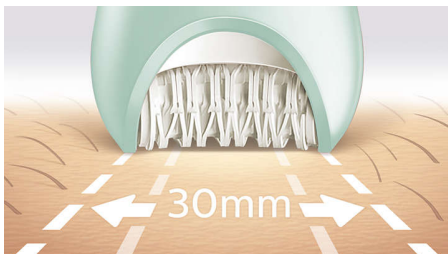

#### Непревзойденный результат

- Широкая эпилирующая головка
- Эпилирующая головка выполнена из уникального керамического материала для лучшего захвата волосков

#### Индивидуальный уход за телом

- Бритвенная головка и насадка-гребень для гладкого бритья
- В комплект входит массажная насадка

### Наш самый быстрый эпилятор

Наш эпилятор оснащен уникальной текстурированной керамической головкой, которая бережно захватывает и удаляет даже самые тонкие волосы. Она также удаляет в 4 раза более короткие волосы, чем при эпиляции воском. Благодаря увеличенной скорости вращения дисков (2200 об/мин) гарантировано быстрое удаление волос.

### Широкая эпилирующая головка

Широкая эпилирующая поверхность удаляет больше волосков одним движением, ускоряя процесс эпиляции.