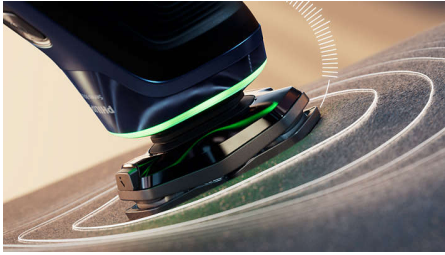

Основні особливості

Датчик натиску

Застосування правильного натиску надзвичайно важливе для ретельності та захисту шкіри. Удосконалені датчики в бритві зчитують натиск, який ви застосовуєте, а інноваційний індикатор сигналізує, коли ви тиснете надто сильно або слабо. Для персоналізованого гоління саме для вас.