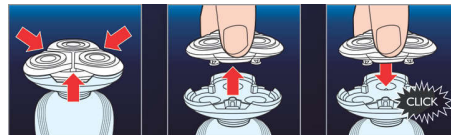

GyroFlex 2D

La afeitadora con sistema GyroFlex 2D sigue los contornos de tu rostro y reduce la presión y la irritación para ofrecerte una afeitada al ras.

Tecnología Super Lift & Cut

El sistema de doble cuchilla de la afeitadora eléctrica Philips levanta el vello y lo corta al ras para que disfrutes del mejor afeitado.

Aquatec

El sellado Aquatec en seco y húmedo de la afeitadora eléctrica te permite elegir tu método de afeitado favorito. Puedes afeitarte en seco de forma cómoda u optar por una refrescante afeitada húmeda con gel o espuma para tener una piel más suave.

SkinGlide

La superficie para el afeitado de la afeitadora eléctrica con sistema SkinGlide que minimiza la fricción se desliza suavemente por la piel para lograr una afeitada al ras fácilmente.

Fácil de extraer y de colocar