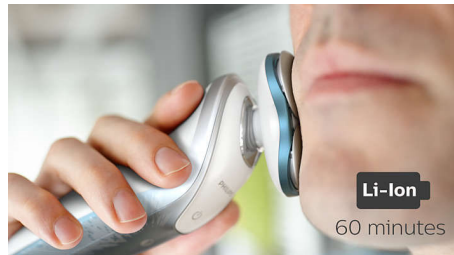

60 хв. бездротового гоління

Ви зможете користуватися пристроєм протягом 60 хвилин (це приблизно 20 голінь) після однієї години заряджання. Ця бритва працює лише в бездротовому режимі.