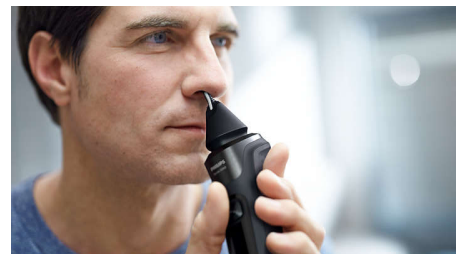

Rasieren Sie sich nass oder trocken

Ein Nass- und Trockenrasierer, der sich nach Belieben anpasst. Wählen Sie zwischen einer angenehmen Trocken- oder einer erfrischenden Nassrasur mit Ihrem Lieblingsrasierschaum oder -gel.

Ausklappbarer Präzisionstrimmer

Präzisieren und definieren Sie Ihren Schnurrbart und Ihre Koteletten mit dem ausklappbaren Trimmer – und perfektionieren Sie Ihren Look ganz einfach.

Nasenhaartrimmer-Aufsatz